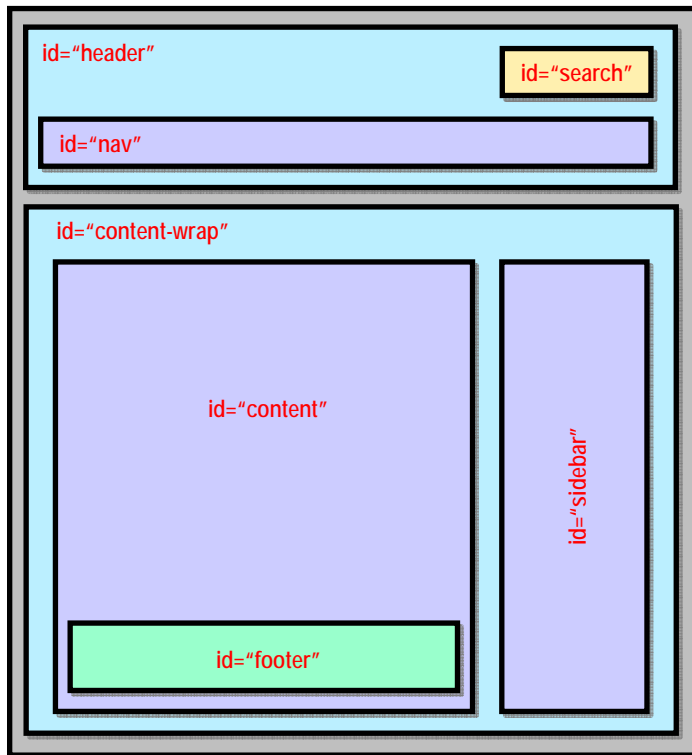

Example:

type-b

Layout key:

`<body id="type-b">`

id="wrap"

Default display:

•2 columns - Main + Left hand nav

Example:

Layout key:

`<body id="type-c">`

type-c

id="wrap"

Default display:

•3 columns - Main + Left hand nav + right sidebar

Example:

type-d

Layout key:

`<body id="type-d">`

id="wrap"

Default display:

•2 columns - Main + right sidebar

Example:

type-e

Layout key:

id="wrap"

Default display:

•3 columns - Main + Right hand nav + left sidebar

Example: