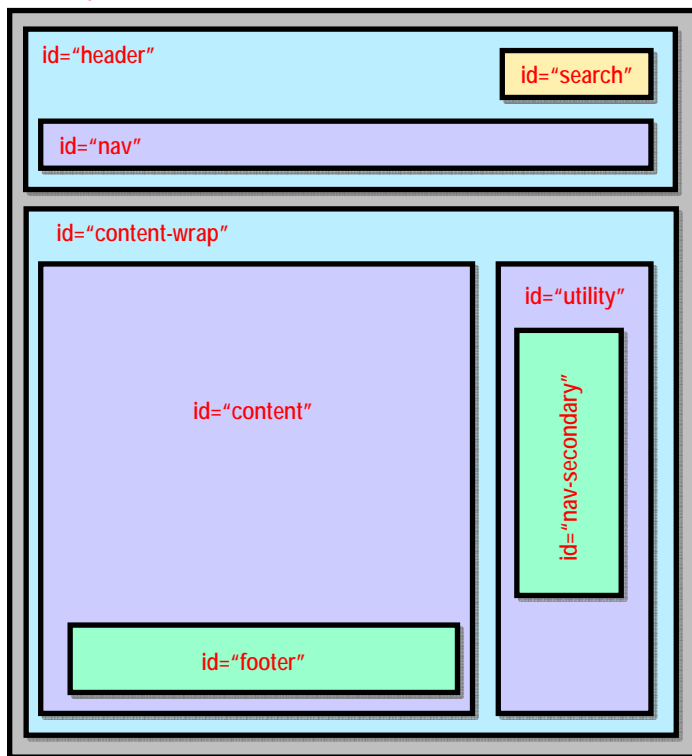

Layout key:

`<body id="type-c">`

type-c

id="wrap"

Default display:

•3 columns - Main + Left hand nav + right sidebar

Example:

type-d

Layout key:

`<body id="type-d">`

id="wrap"

Default display:

•2 columns - Main + right sidebar

Example:

type-e

Layout key:

`<body id="type-e">`

id="wrap"

Default display:

•2 columns - Main + Right hand nav

Example:

type-f

Layout key:

`<body id="type-f">`

id="wrap"

Default display:

•3 columns - Main + Right hand nav + left sidebar

Example: