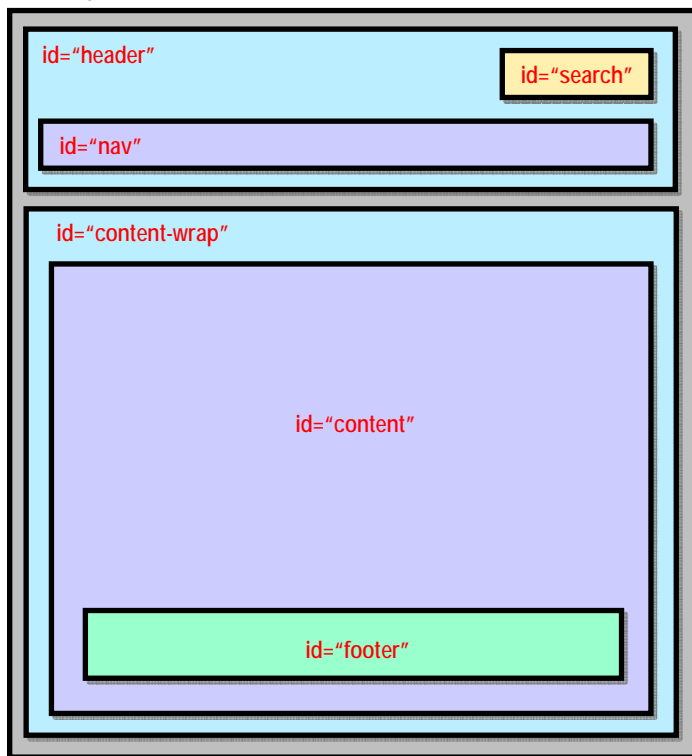

Layout key:

`<body id="type-a">`

type-a

id="wrap"