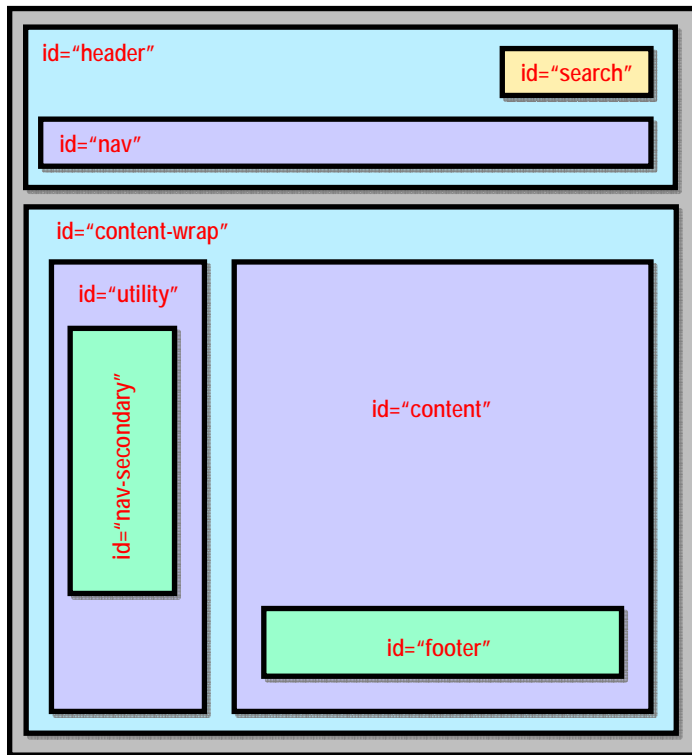

Example:

type-b

Layout key:

`<body id="type-b">`

id="wrap"

Default display:

•2 columns - Main + Left hand nav

Example:

Layout key:

`<body id="type-c">`

type-c

id="wrap"

Default display:

•3 columns - Main + Left hand nav + right sidebar

Example:

type-d

Layout key:

`<body id="type-d">`

id="wrap"

Default display:

•2 columns - Main + right sidebar

Example:

type-e

Layout key:

id="wrap"

Default display:

•3 columns - Main + Right hand nav + left sidebar

Example: