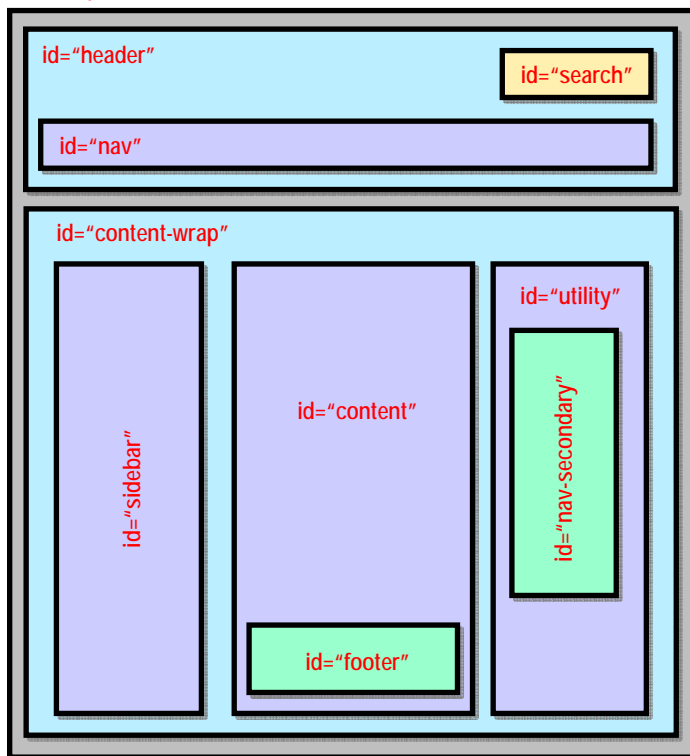

Layout key:

`<body id="type-d">`

id="wrap"

Default display:

•2 columns - Main + right sidebar

Example:

type-e

Layout key:

`<body id="type-e">`

id="wrap"

Default display:

•2 columns - Main + Right hand nav

Example:

type-f

Layout key:

`<body id="type-f">`

id="wrap"

Default display:

•3 columns - Main + Right hand nav + left sidebar

Example: