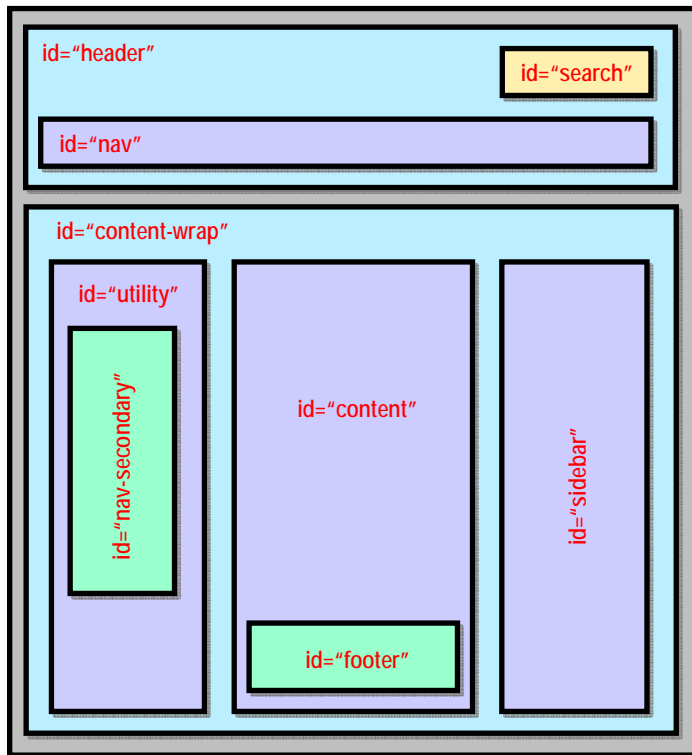

Example:

type-b

Layout key:

`<body id="type-b">`

id="wrap"

Default display:

•2 columns - Main + Left hand nav

Example:

Layout key:

`<body id="type-c">`

type-c

id="wrap"

Default display:

•3 columns - Main + Left hand nav + right sidebar

Example:

type-d

Layout key:

`<body id="type-d">`

id="wrap"

Default display:

•2 columns - Main + right sidebar

Example:

type-e

Layout key:

id="wrap"

Default display:

•3 columns - Main + Right hand nav + left sidebar

Example: